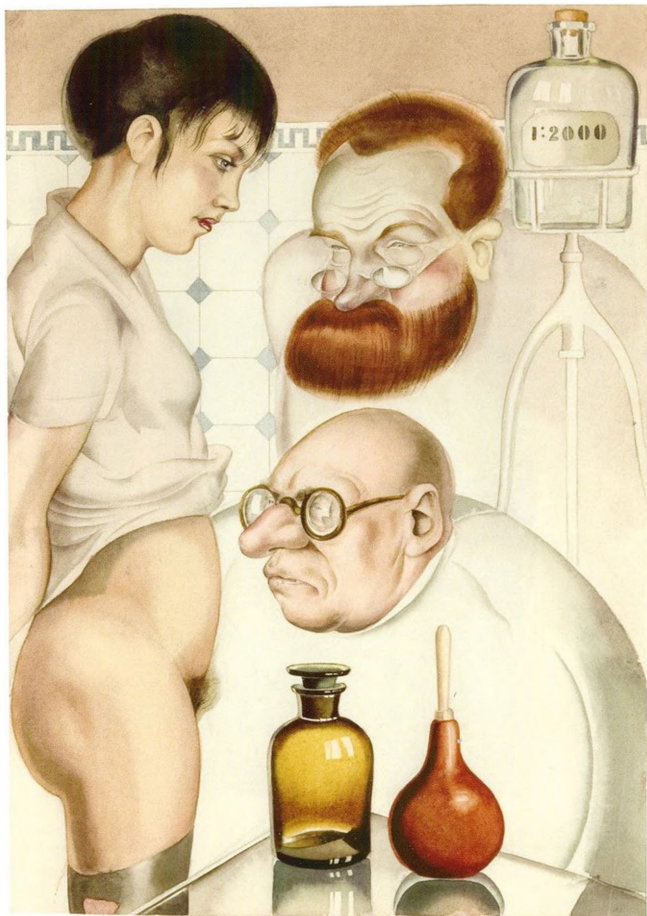

1 Обложка журнала «Красная панорама».  
1923.

2 Портрет.  
1928.

18 Эскиз театральной декораций,  
1923–1924

Эскиз театрального костюма,  
1923–1924

20 Письменная машинка. Эскиз костюма к театральным постановке «Хор машин», 1923

50 Портрет актера Р.М.Рубинштейна.  
1930

Портрет служащей Н.И.Стойанова.  
1929 51

32 Шляпа на актера Э.И. Гарина,  
1930-е

33 Искап с мѣдином,  
1929

56 *Жизнь в современном интерьере*  
1927

*Мужчина*  
1930-4