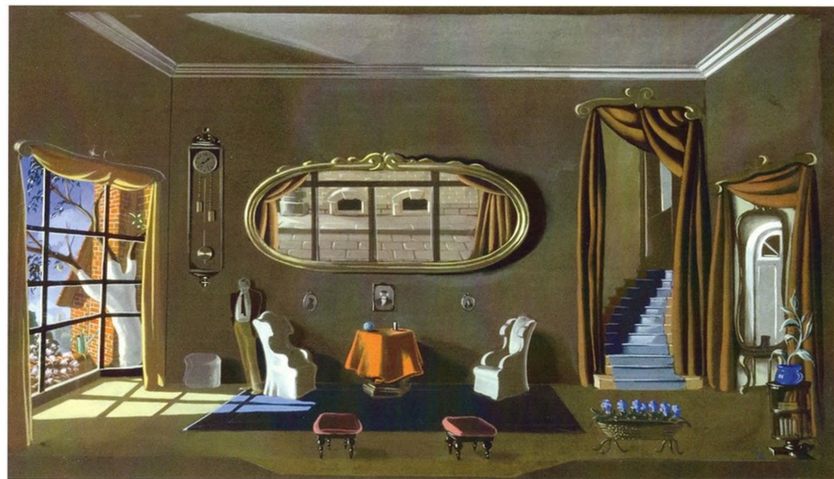

Антонино. Жизнь юс помя в спектаклю  
по пьесе В. Шекспира  
«Лисципатан почы».

98 Автопортрет,  
1940

99  
Якщо декорати в спектаклі  
по шість Д. Фербер і Л. Гауфмана  
- В повсякчасі в В.  
1937

108 Портрет писателя В. Г. Ардова.  
1940

109 Портрет матери, А. А. Акимова.  
1940

110 Портрет художника  
А. А. Бартошвича,  
1946

Эскиз декорации к спектаклю  
по пьесе Ш. Пюже-Шанюа  
«Скончался господин Пик»,  
1940

Портрет архитектора Г. Л. Шварца,  
1942–1943