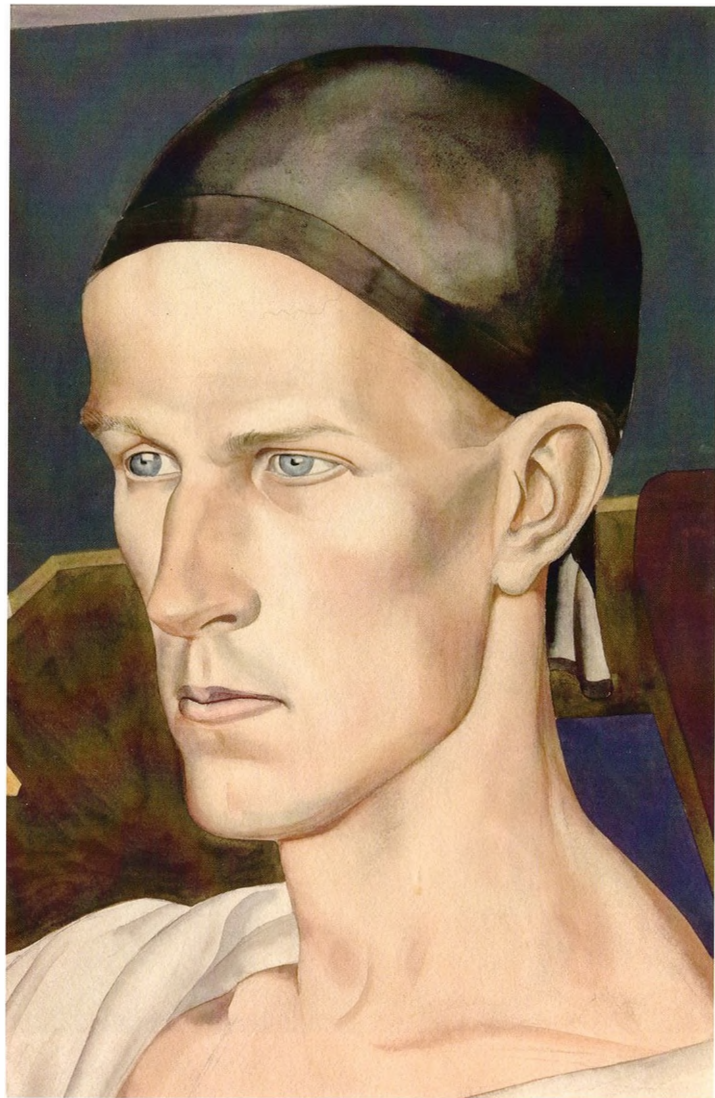

1 Обложка журнала «Красная панорама».  
1923.

2 Портрет.  
1928.

18 Эскиз театральной декораций,  
1923–1924

Эскиз театрального костюма,  
1923–1924

20 Письменная машинка. Эскиз костюма к театральным постановке «Хор машин», 1923

50 Портрет актера Р.М.Рубинштейна.  
1930

Портрет служащей Н.И.Стойанова.  
1929 51

32 Шляпа на актера Э.И. Гарина,  
1930-е

33 Искап с мѣдином,  
1929

56 *Жизнь в современном интерьере*  
1927

*Мужчина*  
1930-4

60 У венеролиза.  
1930-е

Лев  
1930-е 61

62 Курортница.  
1930-е

Мэблус. Эскиз костюма к спектаклю  
по пьесе В. Г. Азева «Великий».  
1928

63

64 Портрет архитектора  
Г. М. Козинцева.  
1924–1925

Портрет архитектора В. Е. Косинского  
1930 65

76  
1932

77  
Портрет женщины  
Л.Л. Киселевым,  
1932

86 Шарж на актера Б.М. Сухомлинова  
1936

Шарж на чиновника  
М. А. Рафаила-Балахонского.  
Сер. 1930-х

Жюль Толстому  
к повести Вольтера  
«Капитан, или Огизиним»,  
1937