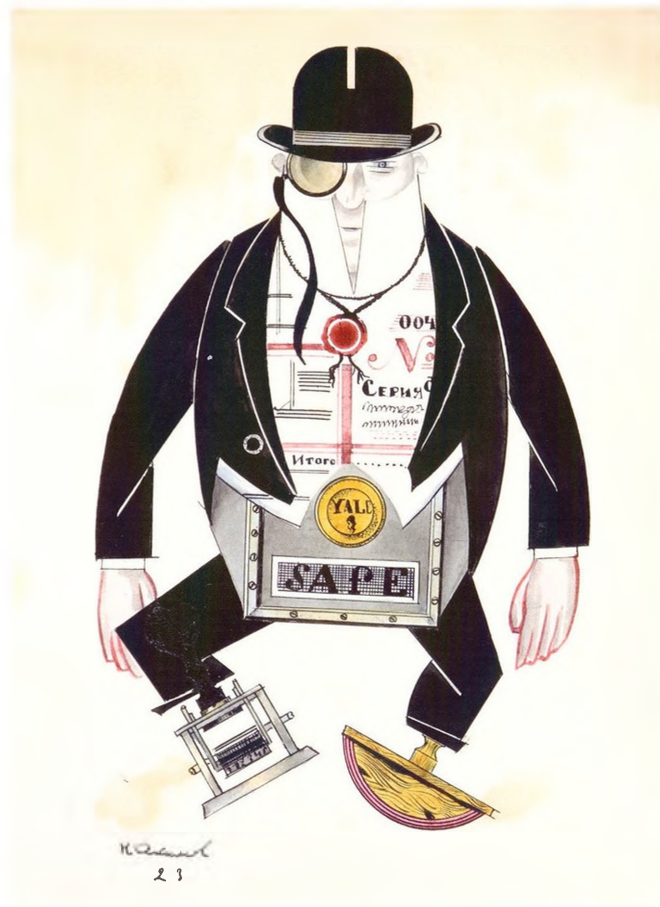

1 Обложка журнала «Красная панорама».  
1923.

2 Портрет.  
1928.

18 Эскиз театральной декораций,  
1923–1924

Эскиз театрального костюма,  
1923–1924

20 Письменная машинка. Эскиз костюма к театральным постановке «Хор машин», 1923

60 У венеролиза.  
1930-е

Лев  
1930-е 61

62 Курортница.  
1930-е

Мэблус. Эскиз костюма к спектаклю  
по пьесе В. Г. Азева «Великий».  
1928

63

64 Портрет архитектора  
Г. М. Козинцева.  
1924–1925

Портрет архитектора В. Е. Косинского  
1930 65