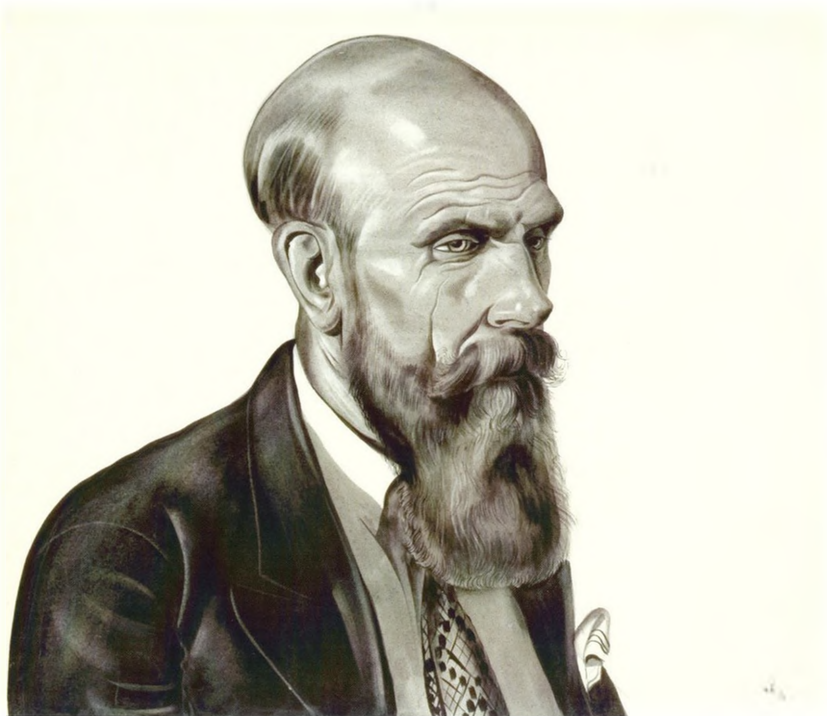

1 Обложка журнала «Красная панорама».  
1923.

2 Портрет.  
1928.

18 Эскиз театральной декораций,  
1923–1924

Эскиз театрального костюма,  
1923–1924

20 Письменная машинка. Эскиз костюма к театральным постановке «Хор машин», 1923

Антонино. Жизнь юс помя в спектаклю  
по пьесе В. Шекспира  
«Лисципатан почы».

98 Автопортрет,  
1940

99  
Якщо декорати в спектаклі  
по шість Д. Фербер і Л. Гауфмана  
- В повсякчасі в В.  
1937

108 Портрет писателя В. Г. Ардова.  
1940

109 Портрет матери, А. А. Акимова.  
1940

110 Портрет художника  
А. А. Бартошвича,  
1946

Эскиз декорации к спектаклю  
по пьесе Ш. Пюже-Шанюа  
«Скончался господин Пик»,  
1940

Портрет архитектора Г. Л. Шварца,  
1942–1943