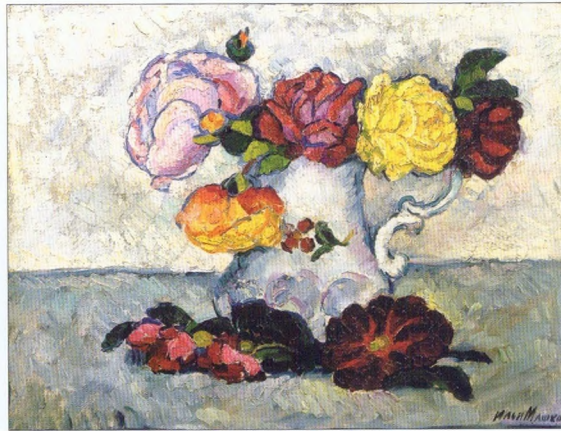

МАЛЯВИН Ф.А.
MALYAVIN Ph.A.

148. Баба. Рисунок к картине

«Вихрь»

A woman. Drawing to the painting
«Whirl»

Бумага, свинцовый карандаш. 44x32,5.

Справа внизу: Ф. Малявинь.

На обороте: Малявин «Баба» Куб. Худ.

Муз. Инв. № 1518, кат. № 408

Пост.: в 1926 из ГМФ (Москва)

Реставрация: ГЦХРМ им. акад.

И.Э. Грабаря, 1972, Нечаева.

Гр-613

МАШКОВ И.И.
MASHKOV I.I.

149. Цветы в белом кувшине

Flowers in white jug