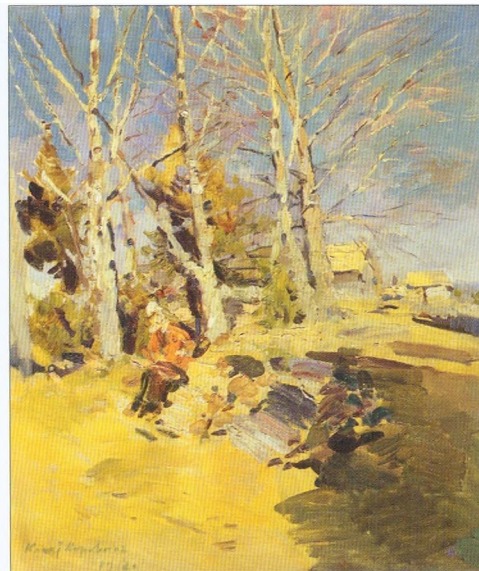

КОРОВИН К.А.
KOROVIN K.A.

109. Осень. Солнечный день. 1917

Autumn. Sunny day
Холст, масло. 92x73.
Слева внизу: Конст. Коровинъ 1917. *На обороте:* наклейка ГЦХРМ КП 4151 1962 музей: Краснодарск. Коровин К.А. Осень. Солнечный день № 705; этикетка – Музей НИ АХ СССР: К.А. Коровин 1961 г. Осень. Солнечный день. Собр. КХМ
Пост.: в 1945 из ГЗФ (Москва)
Выставки: К.А. Коровин. К 100-летию со дня рождения. 1961. Ленинград, Москва, Киев. Научно-исследовательский музей АХ СССР
Каталоги: 40
Реставрация: ГЦХРМ им. акад. И.Э. Грабаря, 1962–1964, Карасева В.Н.
Ж-705