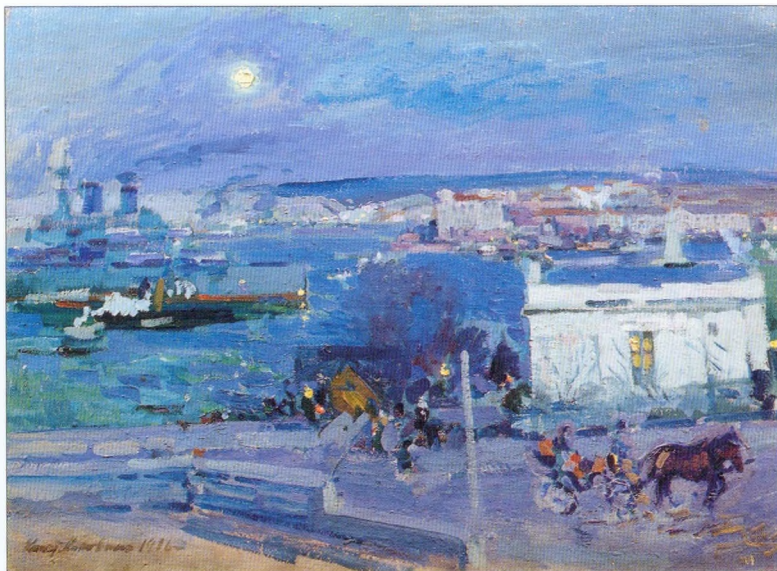

КОРОВИН К.А.
KOROVIN K.A.

106. У омута. 1907

At vortex

Холст, масло. 66х87.

Слева внизу: Конст. Коровинъ 1907. *На обороте:* печать ГМФ I 8918, этикетка – НИ музей АХ СССР
Пост.: в 1927 из ГМФ (Москва)

Выставки: К.А. Коровин. К 100-летию со дня рождения. Научно-исследовательский музей АХ, Государственный музей русского искусства, Ленинград, Москва, Киев, 1961. К.А. Коровин. К 125-летию со дня рождения. 1986. ГРМ

Каталоги: 40
Ж-333

КОРОВИН К.А.
KOROVIN K.A.

107. На террасе. 1910

On terrace

Холст, масло. 87,5х67.

Слева внизу: Конст. Коровинъ 1910

Пост.: в 1985, дар академика Л.Ф. Ильичева

Выставки: Русская реалистическая живопись второй половины XIX века, Национальный музей Китая, Гуандунский художественный музей, Китай – 2006

Каталоги: 12, 38, 39

Реставрация: Рест. центр «Музеум-дизайн+», 2006, Владимирова И.Н., Григорьев М.А.

Ж-1155

КОРОВИН К.А.
KOROVIN K.A.

108. Гавань в Севастополе. 1916

Harbour in Sevastopol
Холст на картоне, масло. 67x89.
Слева внизу: Конст. Коровинъ 1916 г. *На обороте:* наклейка – XIV выставка картин. «Союз русских художников» 1916–1917 гг. автор: К. Коровин «Севастополь. Сумерки. Гавань». Приобретено И.А. Морозовым; печать ГМФ I 8923
Пост.: в 1927 из ГМФ (Москва), ранее в собр. И.А. Морозова
Выставки: XIV выставка картин СРХ. 1916–1917; К.А. Коровин. К 100-летию со дня рождения. 1961. Ленинград, Москва, Киев. Научно-исследовательский музей АХ СССР
Каталоги: 40
Ж-303